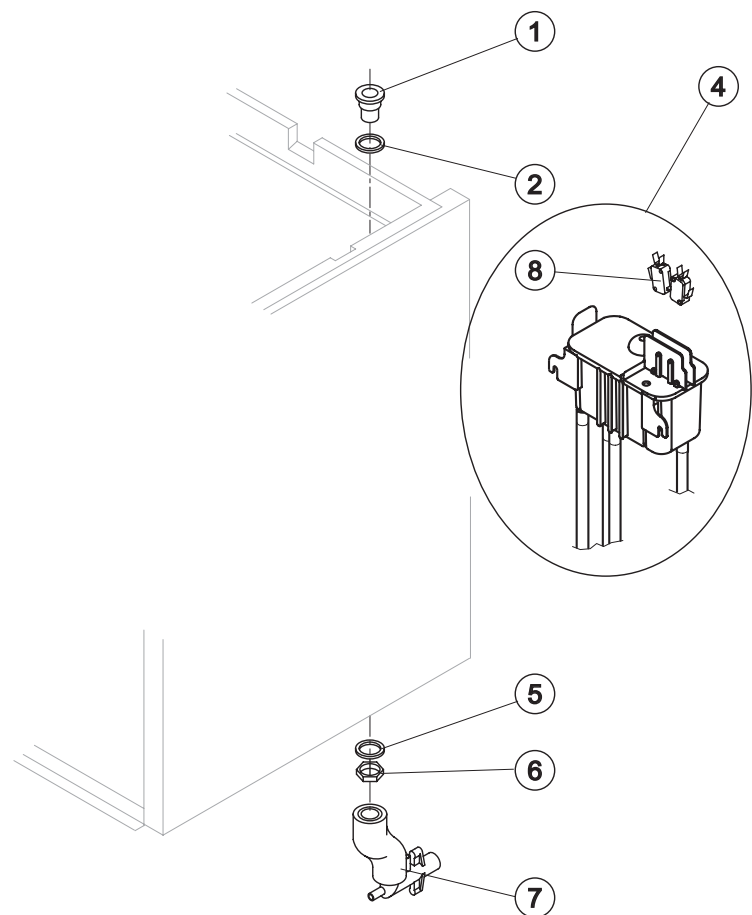

Rif. 1 - Assieme Mobile Schiumato

Condensazione	Codice
Aria	C11098A
Acqua	C11098W

Componenti Comuni

Rif.	Descrizione Ricambio	Codice
3*	Filtro Molecolare	14009
8	Compressore	Vedi Tabella
5*	Tappo Valvola Vuoto-Carica	14006
6*	Meccanismo Valvola Vuoto-Carica	14005
7	Corpo Valvola Vuoto-Carica	14007

Rif.	Descrizione Ricambio	Codice
1	Ventola Aspirante	10213
2	Condensatore ad Acqua	14014

Rif. 8 - Compressore

Tensione	Codice
T11	23832
T12	23578A
T13	23679
T19	23679

C11140

KITNEVGB

Per Evaporatore Completo,
ordinare C11140.
Fino a Matr. 223592
ordinare cod. KITNEVGB.

Rif.	Descrizione Ricambio (da Matr. 211898)	Codice
1	Copertura Isolante Superiore	18170
2	Dischetto di Chiusura	22825
3	Anello d'Arresto	20043
4	Vite Acciaio Inox	20663
5	Dischetto di Spessoramento	22826
6	Dischetto Autolubrificante	20631
7	Cuscinetto Reggispinta Inox	20686
8	Guarnizione OR 3087	20688
9	Rompighiaccio	20626
10	Coclea	Versione Attuale 20783
10	Coclea con Vite	Fino a Matr. 223592 C20783
11	Tenuta Ceramica	20937
12	Evaporatore Isolato	C11107
13	Guarnizione OR 3162 mat. NBR70	20429
14	Anello di Riduzione	Versione Attuale 20785
14	Anello di Riduzione	Fino a Matr. 223592 20624
15	Cuscinetto Inox	Versione Attuale 20782
15	Cuscinetto Inox	Fino a Matr. 223592 20045
16	Flangia	20629
17	Giunto	Versione Attuale D20784
17	Giunto	Fino a Matr. 223592 D20630
18	Evaporatore Completo	Versione Attuale C11140
18	Evaporatore Completo	Fino a Matr. 223592 KITNEVGB
19	Copertura Isolante Laterale	18171

GB 1555

CIRCUITO IDRAULICO

Componenti Comuni

Rif.	Descrizione Ricambio	Codice
1	Raccordo Scarico Contenitore	10472
2	Guarnizione in Silicone	13006
4*	Assieme Bacinella Doppio Micro	C10707
5	Guarnizione Polietilene Semirigido	13007
6	Dado per Scarico Contenitore	10096
8	Microinterruttore	23055