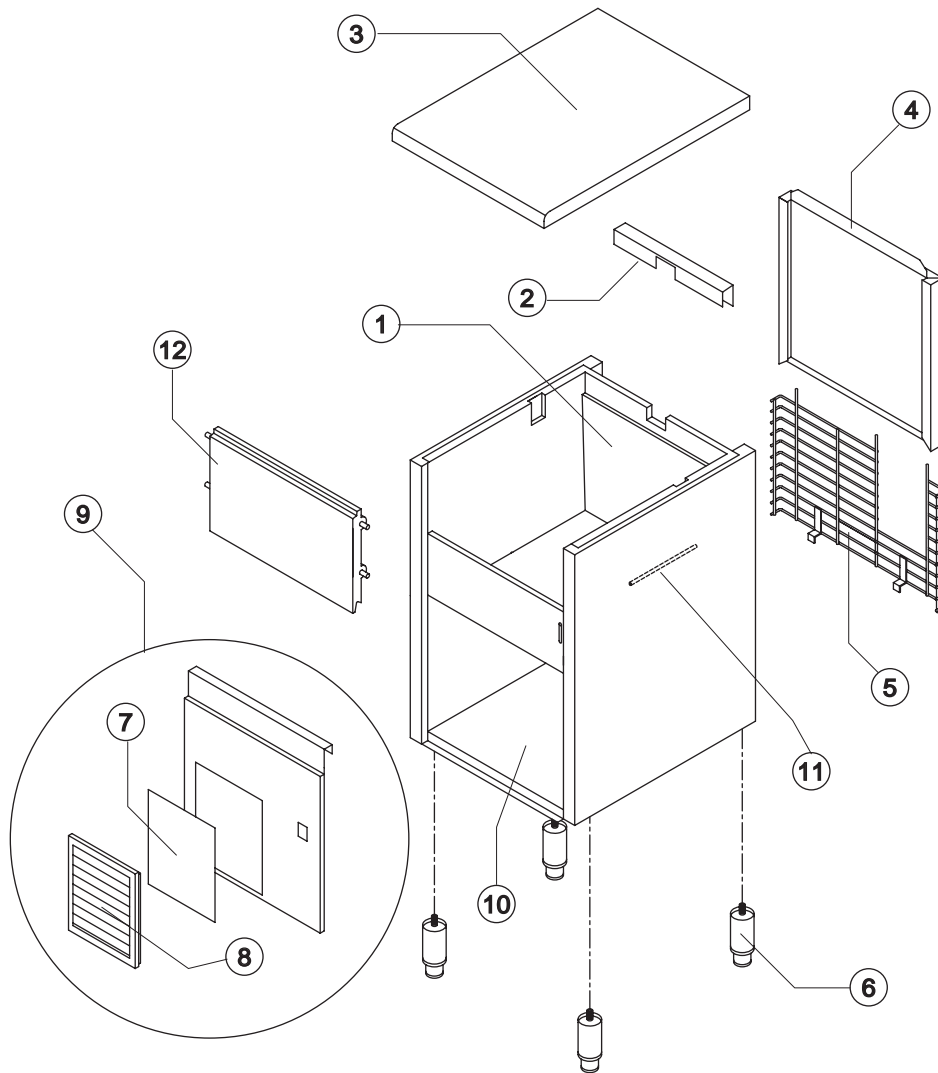

GB 1555

ELENCO ESPLOSI RICAMBI

INVOLUCRO

GRUPPO FRIGORIFERO

EVAPORATORE

CIRCUITO IDRAULICO

PARTI ELETTRICHE

Rif.	Descrizione Ricambio	Codice
1	Assieme Mobile Schiumato	Vedi Tabella
2	Copertura Bordo Cella	22592
3	Top Assemblato	C22690
4	Pannello Posteriore Completo	C21202
5	Griglia Posteriore	D12020
6	Piedino Inox Regolabile	20613
7*	Pannello Filtrante	18106
8	Telaio con Griglia e Filtro	C10205
9	Pannello Anteriore con Griglia	C22510
10	Piastra di Base	21284
11	Tubo Portabulbo	20522
12	Assieme Sportello	C10275

Rif. 1 - Assieme Mobile Schiumato

Condensazione	Codice
Aria	C11098A
Acqua	C11098W

Componenti Comuni

Rif.	Descrizione Ricambio	Codice
3*	Filtro Molecolare	14009
8	Compressore	Vedi Tabella
5*	Tappo Valvola Vuoto-Carica	14006
6*	Meccanismo Valvola Vuoto-Carica	14005
7	Corpo Valvola Vuoto-Carica	14007