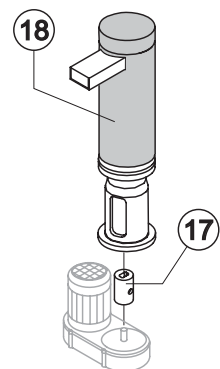

Rif. 1 - Assieme Mobile Schiumato

Condensazione	Codice
Aria	C11098A
Acqua	C11098W

Componenti Comuni

Rif.	Descrizione Ricambio	Codice
3*	Filtro Molecolare	14009
8	Compressore	Vedi Tabella
5*	Tappo Valvola Vuoto-Carica	14006
6*	Meccanismo Valvola Vuoto-Carica	14005
7	Corpo Valvola Vuoto-Carica	14007

Componenti Solo Versione Aria

Rif.	Descrizione Ricambio	Codice
1	Ventola Aspirante	20031
4	Condensatore ad Aria	Versione Attuale
4	Condensatore ad Aria	Fino a Matr. 347947
4	Condensatore ad Aria	20175

Componenti Solo Versione Acqua

Rif.	Descrizione Ricambio	Codice
1	Ventola Aspirante	10213
2	Condensatore ad Acqua	14014

Rif. 8 - Compressore

Tensione	Codice
T11	23832
T12	23578A
T13	23679
T19	23679

C11140

KITNEVGB

Per Evaporatore Completo,
ordinare C11140.
Fino a Matr. 223592
ordinare cod. KITNEVGB.

Rif.	Descrizione Ricambio (da Matr. 211898)	Codice
1	Copertura Isolante Superiore	18170
2	Dischetto di Chiusura	22825
3	Anello d'Arresto	20043
4	Vite Acciaio Inox	20663
5	Dischetto di Spessoramento	22826
6	Dischetto Autolubrificante	20631
7	Cuscinetto Reggispinta Inox	20686
8	Guarnizione OR 3087	20688
9	Rompighiaccio	20626
10	Coclea	Versione Attuale 20783
10	Coclea con Vite	Fino a Matr. 223592 C20783
11	Tenuta Ceramica	20937
12	Evaporatore Isolato	C11107
13	Guarnizione OR 3162 mat. NBR70	20429
14	Anello di Riduzione	Versione Attuale 20785
14	Anello di Riduzione	Fino a Matr. 223592 20624
15	Cuscinetto Inox	Versione Attuale 20782
15	Cuscinetto Inox	Fino a Matr. 223592 20045
16	Flangia	20629
17	Giunto	Versione Attuale D20784
17	Giunto	Fino a Matr. 223592 D20630
18	Evaporatore Completo	Versione Attuale C11140
18	Evaporatore Completo	Fino a Matr. 223592 KITNEVGB
19	Copertura Isolante Laterale	18171