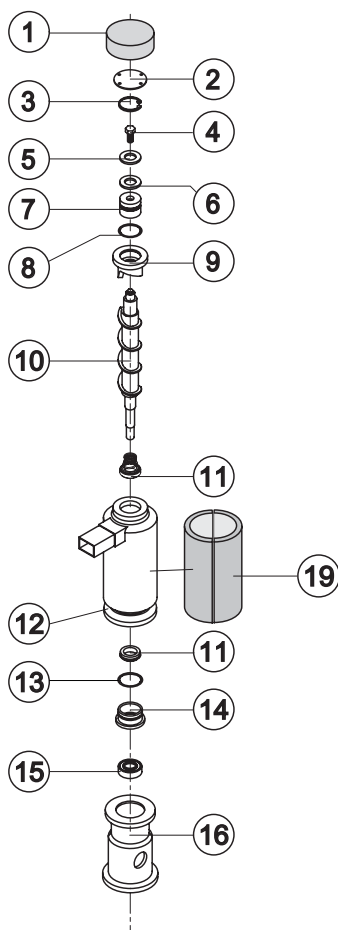

GB 1555

ELENCO ESPLOSI RICAMBI

INVOLUCRO

GRUPPO FRIGORIFERO

EVAPORATORE

CIRCUITO IDRAULICO

PARTI ELETTRICHE

Rif.	Descrizione Ricambio	Codice
1	Assieme Mobile Schiumato	Vedi Tabella
2	Copertura Bordo Cella	22592
3	Top Assemblato	C22690
4	Pannello Posteriore Completo	C21202
5	Griglia Posteriore	D12020
6	Piedino Inox Regolabile	20613
7*	Pannello Filtrante	18106
8	Telaio con Griglia e Filtro	C10205
9	Pannello Anteriore con Griglia	C22510
10	Piastra di Base	21284
11	Tubo Portabulbo	20522
12	Assieme Sportello	C10275

Rif.	Descrizione Ricambio	Codice
1	Ventola Aspirante	10213
2	Condensatore ad Acqua	14014

Rif. 8 - Compressore

Tensione	Codice
T11	23832
T12	23578A
T13	23679
T19	23679

C11140

KITNEVGB

Per Evaporatore Completo,
ordinare C11140.
Fino a Matr. 223592
ordinare cod. KITNEVGB.

Rif.	Descrizione Ricambio (da Matr. 211898)	Codice
1	Copertura Isolante Superiore	18170
2	Dischetto di Chiusura	22825
3	Anello d'Arresto	20043
4	Vite Acciaio Inox	20663
5	Dischetto di Spessoramento	22826
6	Dischetto Autolubrificante	20631
7	Cuscinetto Reggispinta Inox	20686
8	Guarnizione OR 3087	20688
9	Rompighiaccio	20626
10	Coclea	Versione Attuale 20783
10	Coclea con Vite	Fino a Matr. 223592 C20783
11	Tenuta Ceramica	20937
12	Evaporatore Isolato	C11107
13	Guarnizione OR 3162 mat. NBR70	20429
14	Anello di Riduzione	Versione Attuale 20785
14	Anello di Riduzione	Fino a Matr. 223592 20624
15	Cuscinetto Inox	Versione Attuale 20782
15	Cuscinetto Inox	Fino a Matr. 223592 20045
16	Flangia	20629
17	Giunto	Versione Attuale D20784
17	Giunto	Fino a Matr. 223592 D20630
18	Evaporatore Completo	Versione Attuale C11140
18	Evaporatore Completo	Fino a Matr. 223592 KITNEVGB
19	Copertura Isolante Laterale	18171

Componenti Solo Versione Aria

Rif.	Descrizione Ricambio	Codice
5*	Elettrovalvola Ingresso Acqua 1 Via Vedi Tabella	-

Componenti Solo Versione Acqua

Rif.	Descrizione Ricambio	Codice
4*	Termostato di Sicurezza	C23114
6*	Elettrovalvola Ingresso Acqua 2 Vie Vedi Tabella	-