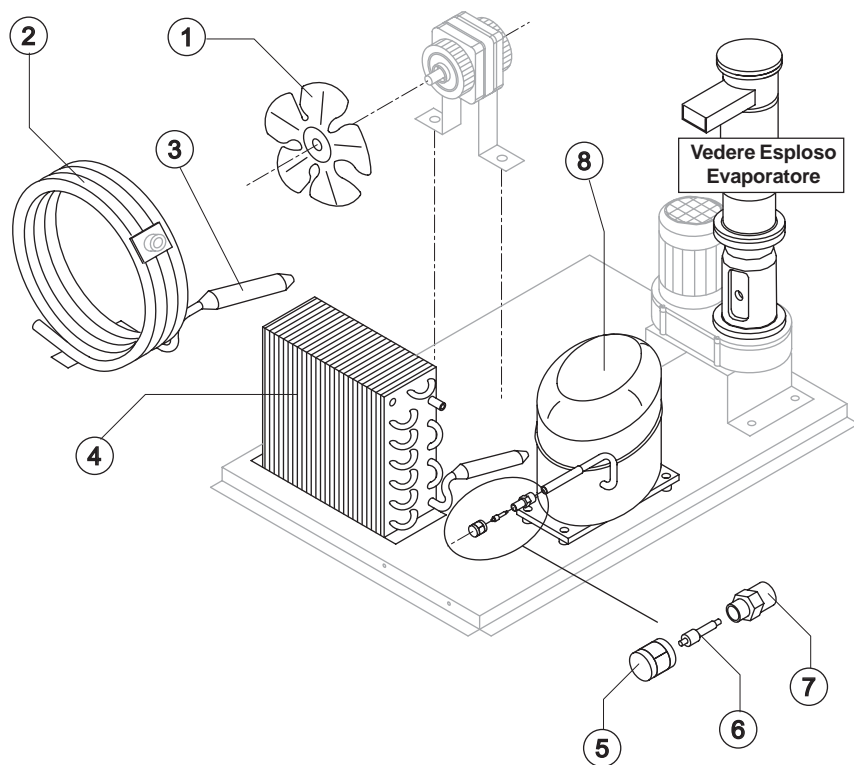

GB 1555

ELENCO ESPLOSI RICAMBI

INVOLUCRO

GRUPPO FRIGORIFERO

EVAPORATORE

CIRCUITO IDRAULICO

PARTI ELETTRICHE

Rif.	Descrizione Ricambio	Codice
1	Assieme Mobile Schiumato	Vedi Tabella
2	Copertura Bordo Cella	22592
3	Top Assemblato	C22690
4	Pannello Posteriore Completo	C21202
5	Griglia Posteriore	D12020
6	Piedino Inox Regolabile	20613
7*	Pannello Filtrante	18106
8	Telaio con Griglia e Filtro	C10205
9	Pannello Anteriore con Griglia	C22510
10	Piastra di Base	21284
11	Tubo Portabulbo	20522
12	Assieme Sportello	C10275

Rif. 1 - Assieme Mobile Schiumato

Condensazione	Codice
Aria	C11098A
Acqua	C11098W

Componenti Comuni

Rif.	Descrizione Ricambio	Codice
3*	Filtro Molecolare	14009
8	Compressore	Vedi Tabella
5*	Tappo Valvola Vuoto-Carica	14006
6*	Meccanismo Valvola Vuoto-Carica	14005
7	Corpo Valvola Vuoto-Carica	14007

Rif.	Descrizione Ricambio	Codice
1	Ventola Aspirante	10213
2	Condensatore ad Acqua	14014

Rif. 8 - Compressore

Tensione	Codice
T11	23832
T12	23578A
T13	23679
T19	23679

C11140

KITNEVGB

Per Evaporatore Completo,
ordinare C11140.
Fino a Matr. 223592
ordinare cod. KITNEVGB.