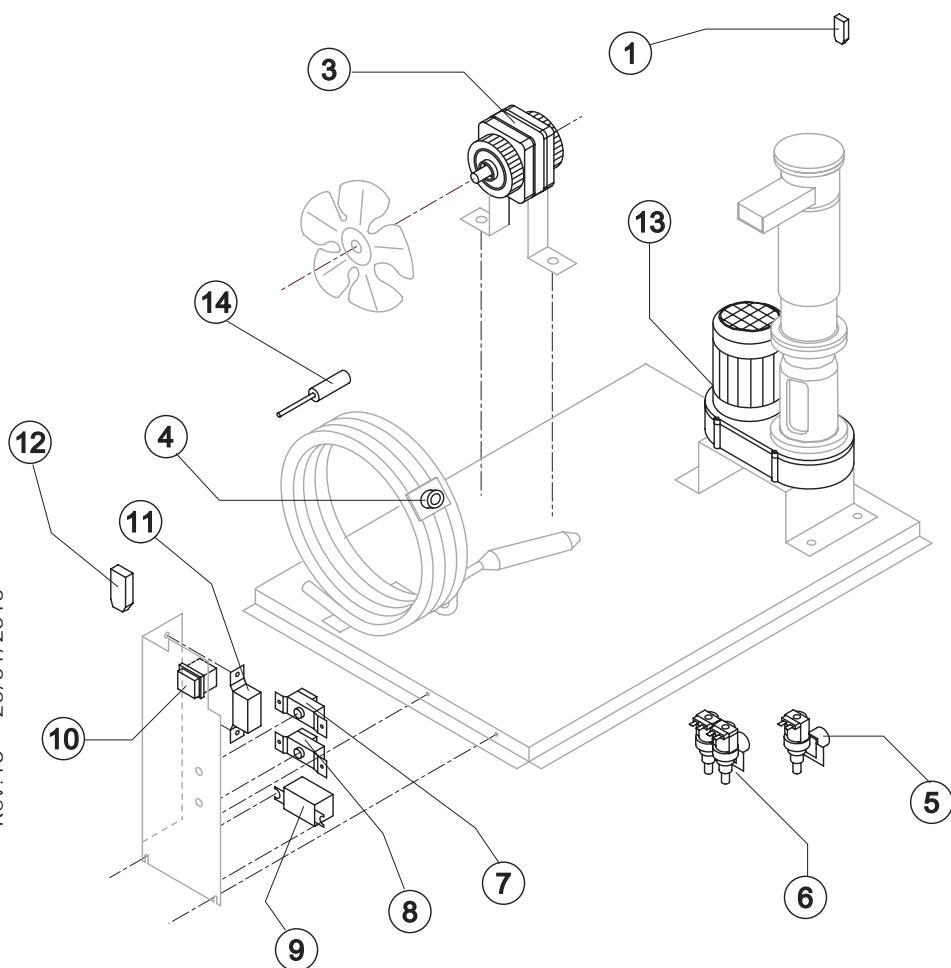

Rif.	Descrizione Ricambio	Codice
1	Ventola Aspirante	10213
2	Condensatore ad Acqua	14014

Rif. 8 - Compressore

Tensione	Codice
T11	23832
T12	23578A
T13	23679
T19	23679

C11140

KITNEVGB

Per Evaporatore Completo,
ordinare C11140.
Fino a Matr. 223592
ordinare cod. KITNEVGB.

GB 1555

CIRCUITO IDRAULICO

Componenti Comuni

Rif.	Descrizione Ricambio	Codice
1	Raccordo Scarico Contenitore	10472
2	Guarnizione in Silicone	13006
4*	Assieme Bacinella Doppio Micro	C10707
5	Guarnizione Polietilene Semirigido	13007
6	Dado per Scarico Contenitore	10096
8	Microinterruttore	23055

Componenti Solo Versione Aria

Rif.	Descrizione Ricambio	Codice
7	Collettore Scarichi	C10235

Componenti Solo Versione Acqua

Rif.	Descrizione Ricambio	Codice
7	Collettore Scarichi	C10240

Componenti Comuni

Rif.	Descrizione Ricambio	Codice
1	Filtro Anti-Radiodisturbo T11	C23457
3*	Motore Ventilatore Vedi Tabella	-
7*	Termostato Contenitore	R23005
8*	Termostato Evaporatore Fino a matr. 613004	R23034
9*	Relè Vedi Tabella	-
10*	Interruttore Luminoso Verde (On-Off)	23327
11*	Pressostato Condensatore Vedi Tabella	-
12	Filtro Anti-Radiodisturbo T11	C23459
13	Motoriduttore Vedi Tabella	-
14	Pressostato di sicurezza (L.P.) Da matr. 613005	23909

Componenti Solo Versione Aria

Rif.	Descrizione Ricambio	Codice
5*	Elettrovalvola Ingresso Acqua 1 Via Vedi Tabella	-

Componenti Solo Versione Acqua

Rif.	Descrizione Ricambio	Codice
4*	Termostato di Sicurezza	C23114
6*	Elettrovalvola Ingresso Acqua 2 Vie Vedi Tabella	-